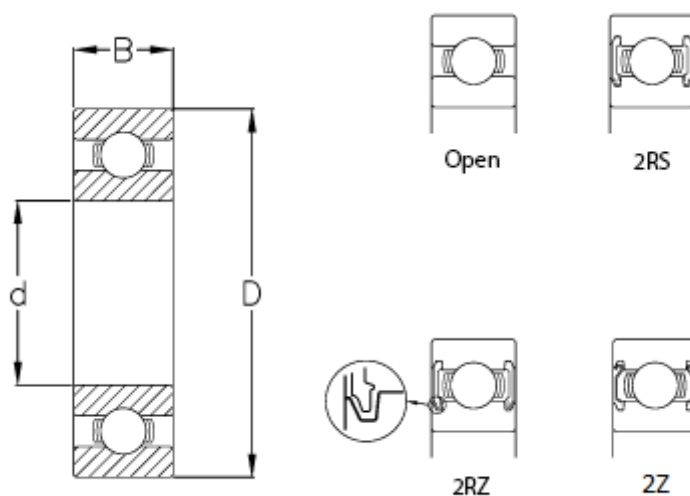

Varenummer: 57960201000807

Beskrivelse: CeramicSpeed hybridleje Xtreme lukket
6000-2RS/CSB

Mål

B	= 8
C (KN)	= 4.75
C0	= 1.96
d	= 10
D	= 26
Kugleklasse	= 3
Max omdr.	= 19000
Type	= 6000